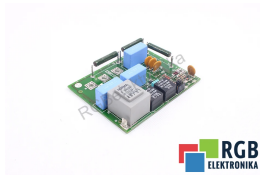

C98043-A1206-L17-05 C98040-A1206-P1-04-85 SIEMENS ID16229

Używany SIEMENS C98043-A1206-L17-05
Sprzęt przetestowany i wyczyszczony.
24 miesiące gwarancji
Dedykowany kurier
Wysyłka w 24h

DANE TECHNICZNE

PRODUCENT	SIEMENS
MODEL	C98043-A1206-L17-05
KATEGORIA	Podzespoły do serwowzmacniaczy i falowników
WAGA [KG]	1.0

PRODUKTY Z OFERTY RGB ELEKTRONIKA TO:

NAJWYŻSZA JAKOŚĆ

Każdy produkt poddawany jest specjalistycznej ocenie, na podstawie najlepszej jakości, by zagwarantować ich bezawaryjną pracę. Dzięki temu możesz mieć pewność, że urządzenie **SIEMENS C98043-A1206-L17-05** zostało przygotowane z największą starannością.